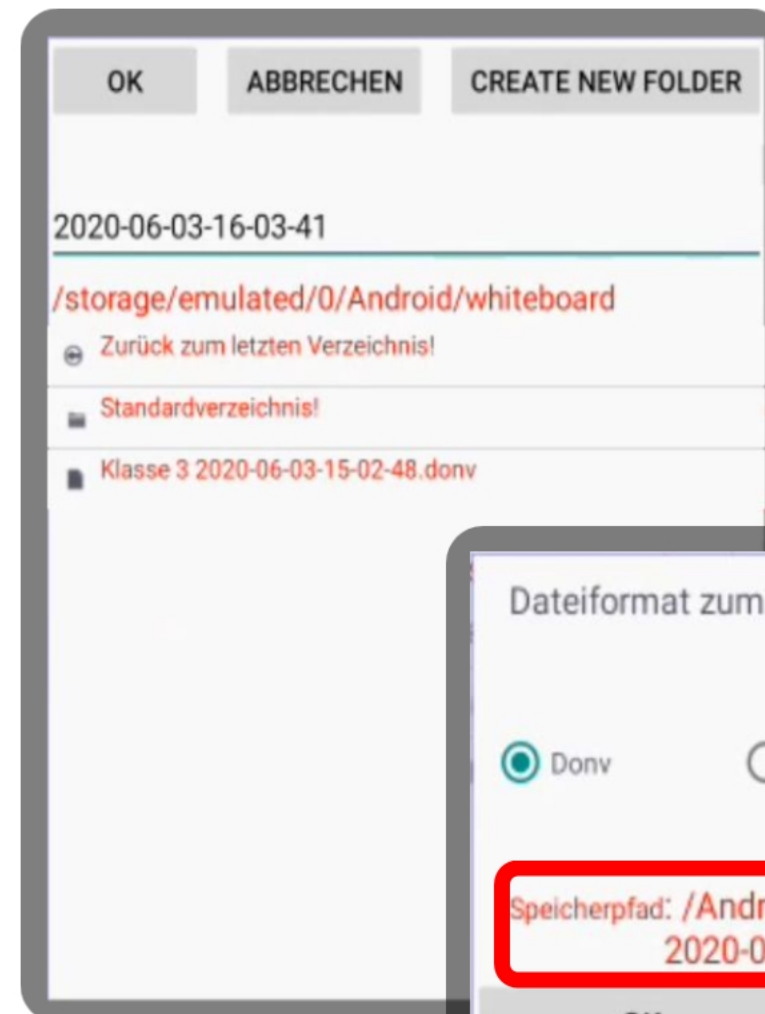

Weitere Funktionen

- Seite speichern / exportieren