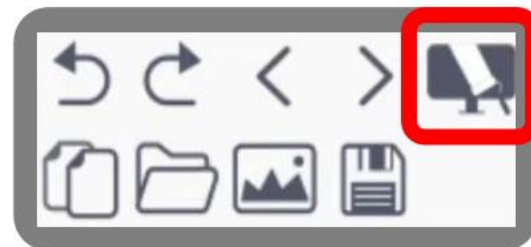

Weitere Funktionen

- Seiteninhalt löschen
  ("Tafel wischen")