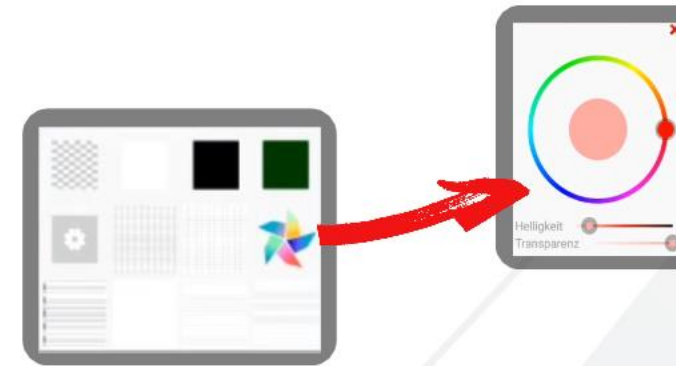

Funktionen

- Ausblenden

- Minimieren

- Verschieben

Funktionen

- Neue (weiße) Tafel-Seite
- Zeichnen/Schreiben
- Farbauswahl / Stiftform

Funktionen

- Löschen
Radieren

Tafelhintergründe

- Transparent
- Weiß
- Schwarz
- Grün

- Liniaturen

- Freie Farbe

Weitere Funktionen

- Rückgängig / Wiederherstellen

Weitere Funktionen

- Seitennavigation
(Vor- und Zurückblättern)