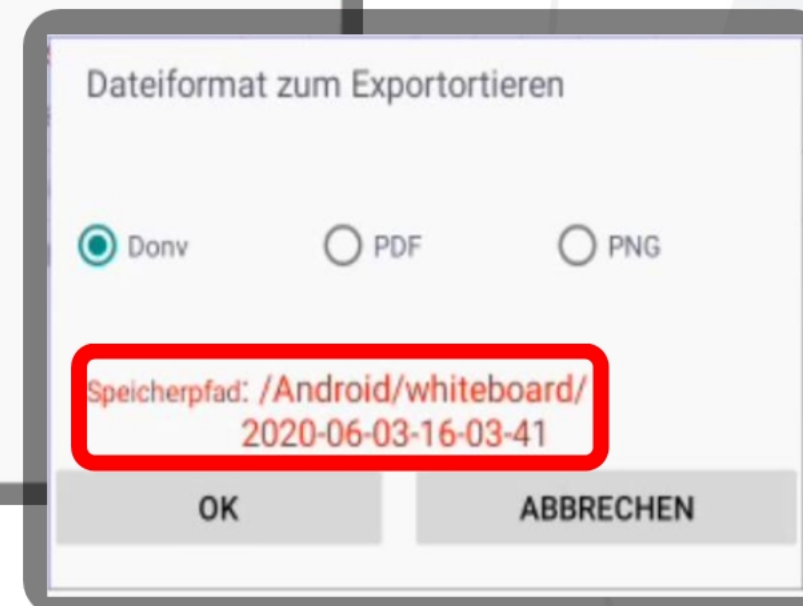

Weitere Funktionen

- Seite speichern / exportieren