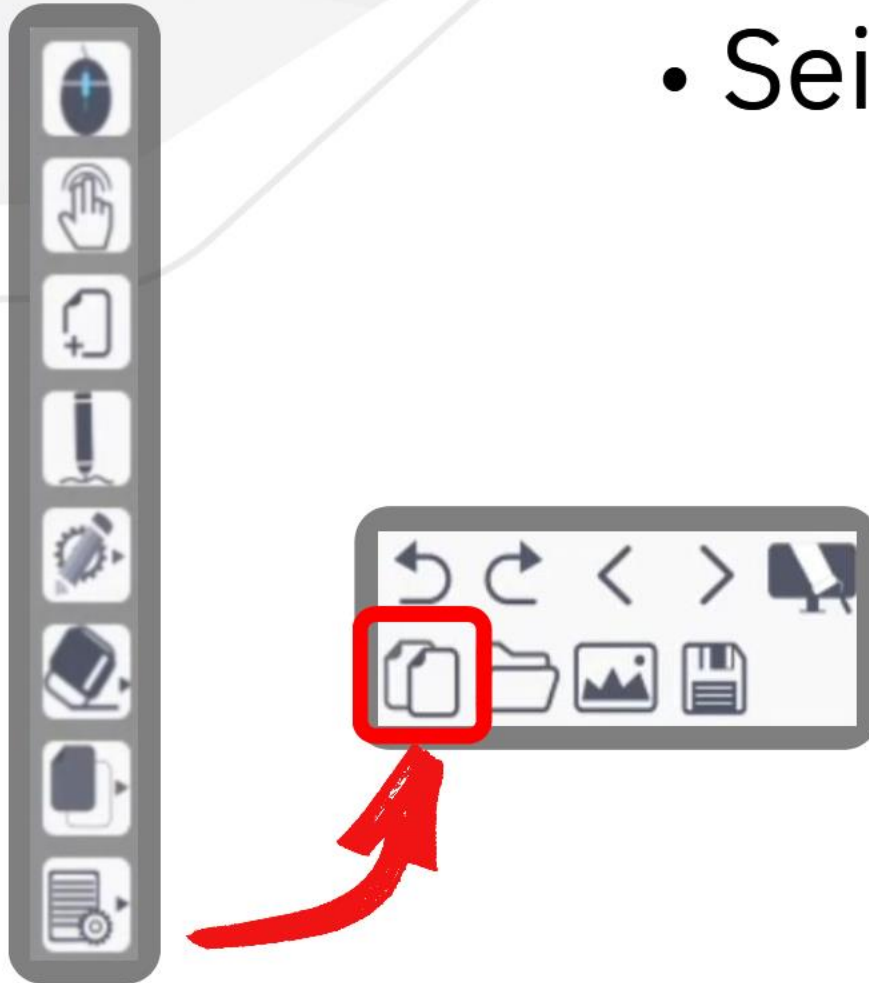

Weitere Funktionen

- Seitenübersicht