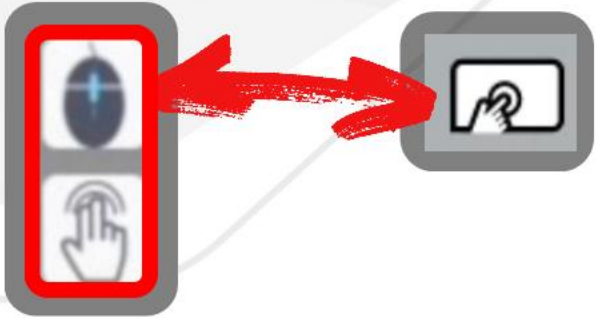

Kurz-Schulung Teil 2
"Die Digitale Tafel 2021"

Die Android Tafelsoftware

Öffnen/Starten der Android Tafel-Software

Starten der Software

Android-Home-
Verknüpfung

Softkey

(nur aus Android)

Grundfunktionen / Tool-Leiste

Funktionen

- Ausblenden

- Minimieren

- Verschieben

Funktionen

- Neue (weiße) Tafel-Seite
- Zeichnen/Schreiben
- Farbauswahl / Stiftform

Funktionen

- Löschen
Radieren

Tafelhintergründe

- Transparent
- Weiß
- Schwarz
- Grün

- Liniaturen

- Freie Farbe

Weitere Funktionen

- Rückgängig / Wiederherstellen

Weitere Funktionen

- Seitennavigation
(Vor- und Zurückblättern)