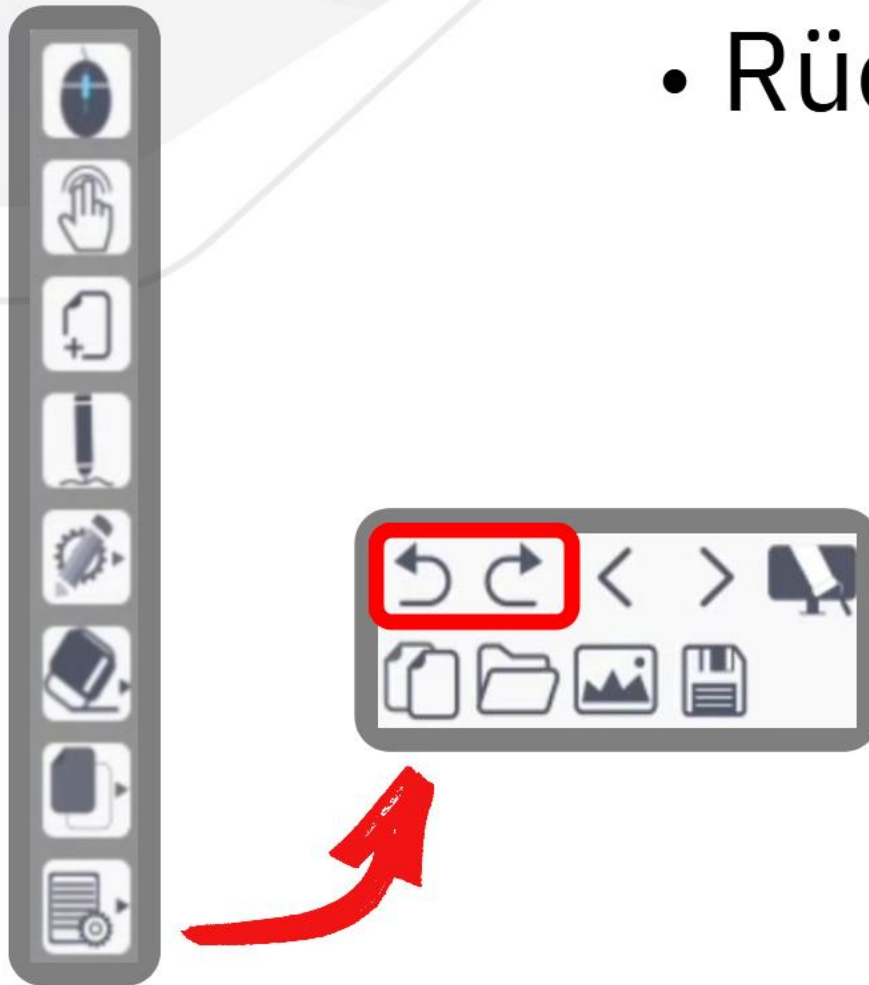

Tafelhintergründe

- Transparent
- Weiß
- Schwarz
- Grün

- Liniaturen

- Freie Farbe

Weitere Funktionen

- Rückgängig / Wiederherstellen

Weitere Funktionen

- Seitennavigation
(Vor- und Zurückblättern)