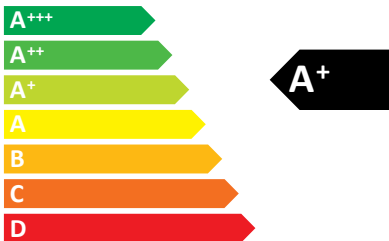

ENERG
енергия · ενέργεια

SAMSUNG

WM85R

ENERGIA · ЕНЕРГИЯ
ΕΝΕΡΓΕΙΑ · ENERGIJA
ENERGY · ENERGIE
ENERGI

151
Watt

220
kWh/annum

214
cm

85
inch