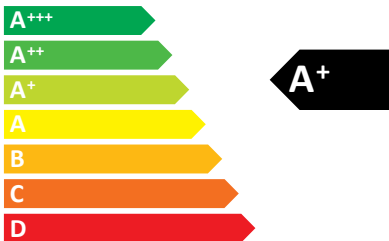

ENERG
енергия · ενέργεια

SAMSUNG

WM55R

ENERGIA · ЕНЕРГИЯ
ΕΝΕΡΓΕΙΑ · ENERGIJA
ENERGY · ENERGIE
ENERGI

80
Watt

117
kWh/annum

138
cm

55
inch